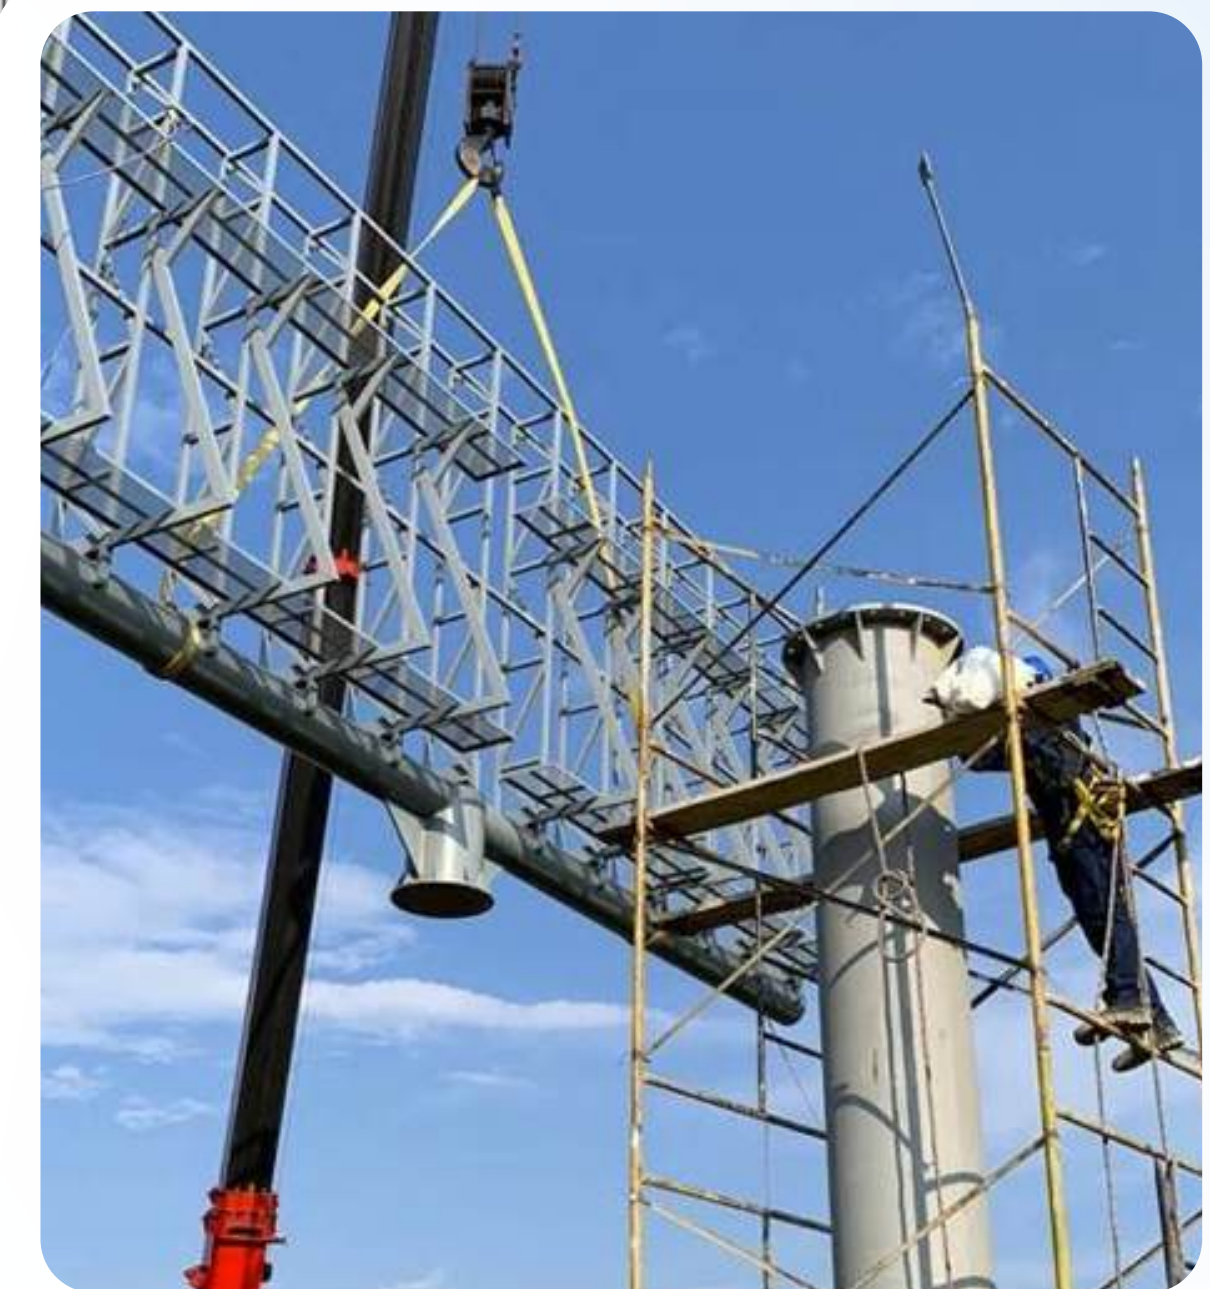

**ESTRUCTURAS
COLOMBIA S.A.S**

Vallas Publicitarias

estructurascolombia.com

Nosotros

Fabricamos e instalamos estructuras de acuerdo a la necesidad del cliente y en el menor tiempo posible.

Estructuras Colombia S.A.S es una empresa colombiana que busca suplir las necesidades que tiene el mercado con respecto a la fabricación de estructuras metálicas y construcción a nivel nacional.

Vallas LED

Son vallas de cualquier tipo, con pantallas LED incorporadas, que permiten presentar publicidad dinámica.

Vallas Publicitarias

**ESTRUCTURAS
COLOMBIA S.A.S**

Vallas Tubulares

Son estructuras que van desde los 8 hasta los 24 metros de altura, fabricadas en tubería petrolera y cuentan con una cimentación profunda.

Vallas Publicitarias

Pasa Vías

Son estructuras de tipo bandera o aporticado que pueden presentar información en formato tradicional o digital, usados principalmente para información vial o publicidad.

Vallas Publicitarias

Vallas de Fachada

Estructuras fijadas a los muros de una edificación, ideales para centros poblados ya que son de gran visibilidad por su altura.

Vallas Publicitarias

Vallas de Terraza

Estructuras ubicadas sobre la cubierta de un edificio, que generan un alto impacto a los peatones.